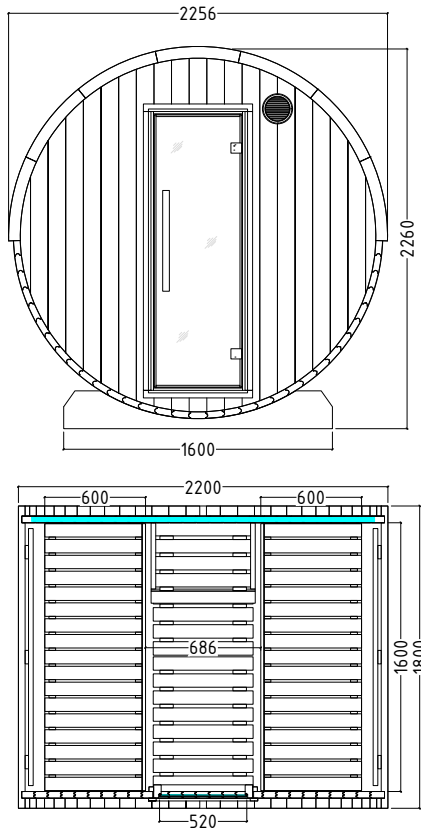

KUUSI PANORAMA / KUUSI VIEW

Grundriss

Kuusi 180