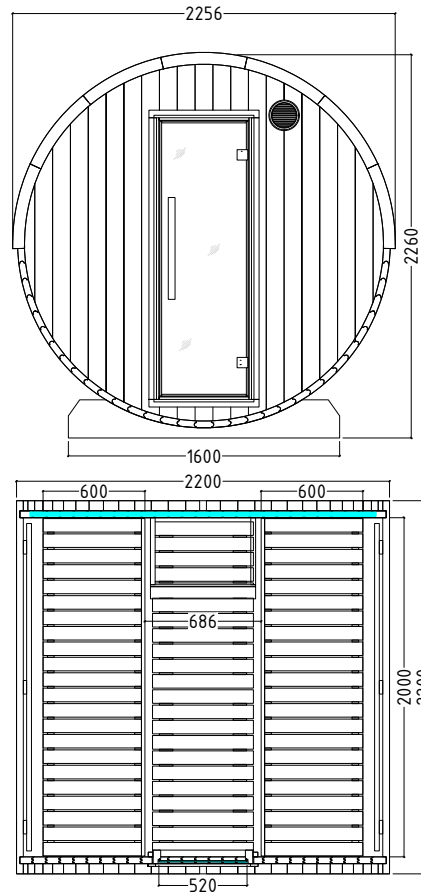

KUUSI PANORAMA / KUUSI VIEW

Grundriss

Kuusi 220

Installationsplan opt. Zubehör