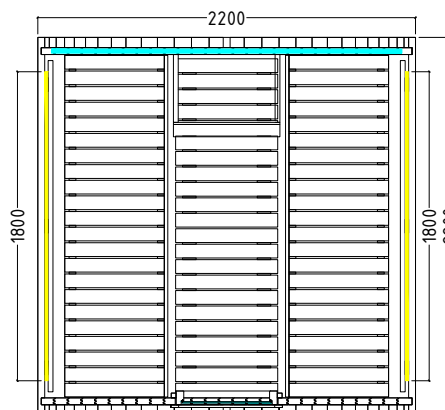

KUUSI PANORAMA / KUUSI VIEW

Floor plan

Installation plan opt. accessories

Kuusi 220