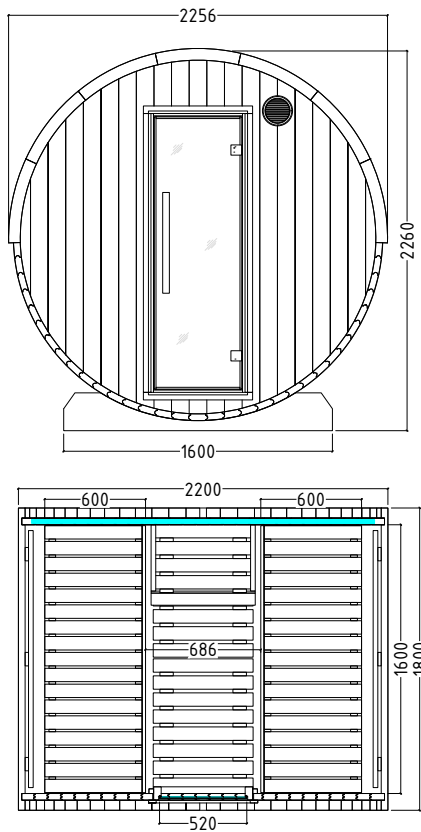

KUUSI PANORAMA / KUUSI VIEW

Floor plan

Kuusi 180