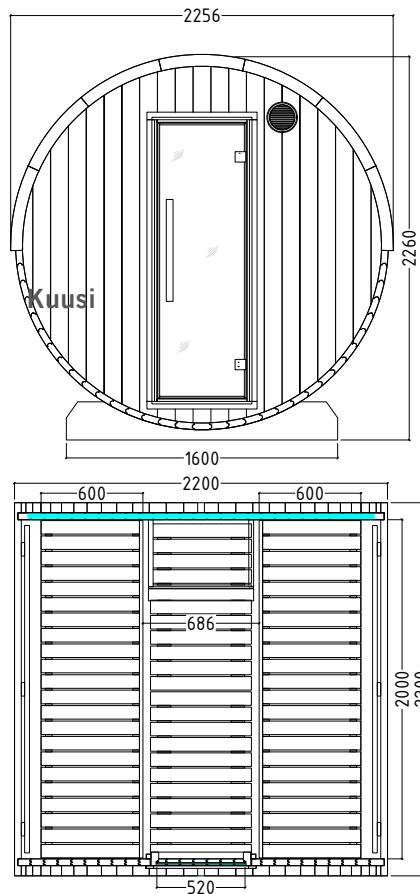

KUUSI PANORAMA / KUUSI VIEW

Floor plan

Kuusi 220

Installation plan opt. accessories