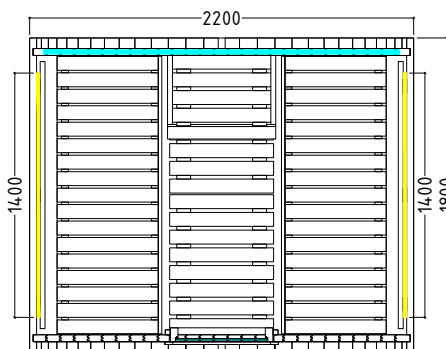

Installation plan opt. accessories

Kuusi 180