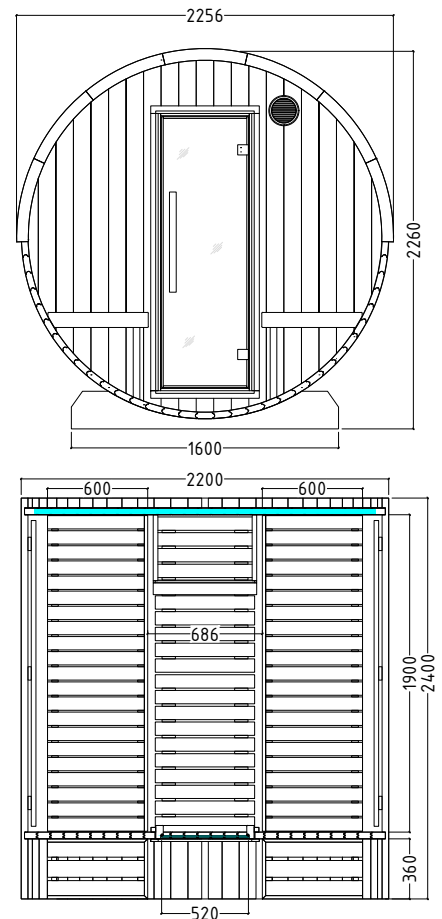

KUUSI PANORAMA / KUUSI VIEW

Floor plan

Kuusi 240

Installation plan opt. accessories