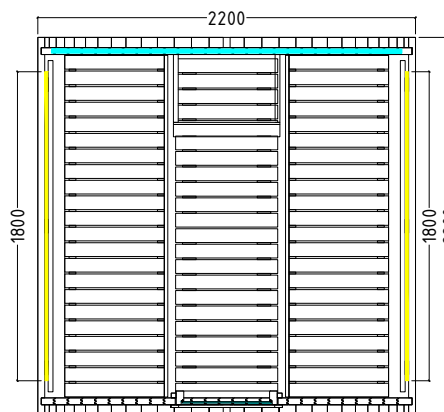

Kuusi View:

Art.-Nr.	1-053-926	1-053-928	1-053-930
	KUUSI-180-V	KUUSI-220-V	KUUSI-240-V-C
Art.-Nr. mounted	1-053-932	1-053-934	1-053-936
	KUUSI-180-V-A	KUUSI-220-V-A	KUUSI-240-V-C-A
Dimensions [cm]	Ø220 x 180	Ø220 x 220	Ø220 x 240
Type of wood	Spruce	Spruce	Spruce
Interior fittings	Lime	Lime	Lime
Room length	160	200	190
Volume [m ³]	5,6	7	6,5
Terrace (Canopy)	No	No	Yes
Persons	up to 4	up to 6	up to 6
Recommended Heater power electro [kW]	6 - 8	7 - 9	7 - 9

Details

Kuusi Panorama:

Art.-Nr.	1-053-925 KUUSI-180-P	1-053-927 KUUSI-220-P	1-053-929 KUUSI-240-P-C
Art.-Nr. Montiert	1-053-931 KUUSI-180-P-A	1-053-933 KUUSI-220-P-A	1-053-935 KUUSI-240-P-C-A
Abmessungen [cm]	Ø220 x 180	Ø220 x 220	Ø220 x 240
Holzart	Fichte	Fichte	Fichte
Holzart Inneneinrichtung	Linde	Linde	Linde
Raumlänge	160	200	190
Volumen [m ³]	5,6	7	6,5
Terrasse (Canopy)	Nein	Nein	Ja
Personen	bis zu 4	bis zu 6	bis zu 6
Empf. Ofenleistung elektro [kW]	6 - 8	7 - 9	7 - 9

Kuusi View:

Art.-Nr.	1-053-926 KUUSI-180-V	1-053-928 KUUSI-220-V	1-053-930 KUUSI-240-V-C
Art.-Nr. Montiert	1-053-932 KUUSI-180-V-A	1-053-934 KUUSI-220-V-A	1-053-936 KUUSI-240-V-C-A
Abmessungen [cm]	Ø220 x 180	Ø220 x 220	Ø220 x 240
Holzart	Fichte	Fichte	Fichte
Holzart Inneneinrichtung	Linde	Linde	Linde
Raumlänge	160	200	190
Volumen [m ³]	5,6	7	6,5
Terrasse (Canopy)	Nein	Nein	Ja
Personen	bis zu 4	bis zu 6	bis zu 6
Empf. Ofenleistung elektro [kW]	6 - 8	7 - 9	7 - 9

Kuusi 220

Kuusi 240

Installationsplan opt. Zubehör

Kuusi 180

Kuusi 220

Kuusi 240