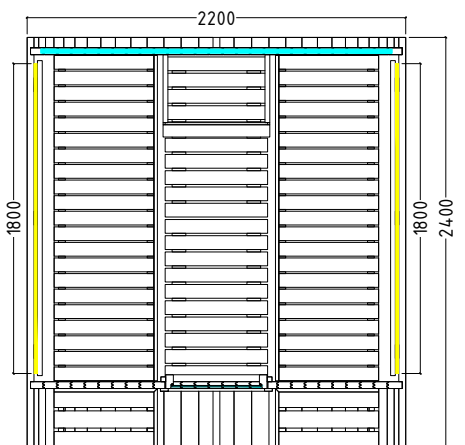

Kuusi View:

Art.-Nr.	1-053-926	1-053-928	1-053-930
	KUUSI-180-V	KUUSI-220-V	KUUSI-240-V-C
Art.-Nr. mounted	1-053-932	1-053-934	1-053-936
	KUUSI-180-V-A	KUUSI-220-V-A	KUUSI-240-V-C-A
Dimensions [cm]	Ø220 x 180	Ø220 x 220	Ø220 x 240
Type of wood	Spruce	Spruce	Spruce
Interior fittings	Lime	Lime	Lime
Room length	160	200	190
Volume [m ³]	5,6	7	6,5
Terrace (Canopy)	No	No	Yes
Persons	up to 4	up to 6	up to 6
Recommended Heater power electro [kW]	6 - 8	7 - 9	7 - 9

Installation plan opt. accessories

Kuusi 180

Kuusi 220

Kuusi 240

KUUSI PANORAMA / KUUSI VIEW

Ausstattung

- Fasssauna aus Fichte, Dauben 40mm
- Innenausstattung aus Linde
- 2 Bänke 600mm
- 2 Rückenlehnen
- LED Leiste weisslicht, dimmbar, 760mm
- Inkl. Dacheindeckung – Bitumen-Dachschindel schwarz
- Standfüße aus impregnierten Holz
- Ofenschutzgitter
- Bodenrost 2-teilig
- Geeignet für elektrischen und holzbefeuerten Ofen
- Tür aus 8mm ESG-Glas

Details

Kuusi Panorama:

Art.-Nr.	1-053-925 KUUSI-180-P	1-053-927 KUUSI-220-P	1-053-929 KUUSI-240-P-C
Art.-Nr. Montiert	1-053-931 KUUSI-180-P-A	1-053-933 KUUSI-220-P-A	1-053-935 KUUSI-240-P-C-A
Abmessungen [cm]	Ø220 x 180	Ø220 x 220	Ø220 x 240
Holzart	Fichte	Fichte	Fichte
Holzart Inneneinrichtung	Linde	Linde	Linde
Raumlänge	160	200	190
Volumen [m ³]	5,6	7	6,5
Terrasse (Canopy)	Nein	Nein	Ja
Personen	bis zu 4	bis zu 6	bis zu 6
Empf. Ofenleistung elektro [kW]	6 - 8	7 - 9	7 - 9

Kuusi View:

Art.-Nr.	1-053-926 KUUSI-180-V	1-053-928 KUUSI-220-V	1-053-930 KUUSI-240-V-C
Art.-Nr. Montiert	1-053-932 KUUSI-180-V-A	1-053-934 KUUSI-220-V-A	1-053-936 KUUSI-240-V-C-A
Abmessungen [cm]	Ø220 x 180	Ø220 x 220	Ø220 x 240
Holzart	Fichte	Fichte	Fichte
Holzart Inneneinrichtung	Linde	Linde	Linde
Raumlänge	160	200	190
Volumen [m ³]	5,6	7	6,5
Terrasse (Canopy)	Nein	Nein	Ja
Personen	bis zu 4	bis zu 6	bis zu 6
Empf. Ofenleistung elektro [kW]	6 - 8	7 - 9	7 - 9