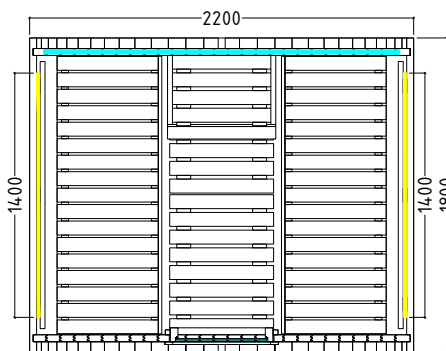

KUUSI PANORAMA / KUUSI VIEW

Description

- Barrel sauna made of spruce, staves 40mm
- Interior made of lime wood
- 2 benches 600mm
- 2 backrests
- LED strip whitelight, dimmable, 760mm
- Incl. roof covering - black bitumen roof shingle
- Feet made of impregnated wood
- Heater protection grille
- 2-part floor grid
- Suitable for electric and wood-fired heaters
- Door made of 8mm single pane safety glass

Details

Kuusi Panorama:

Art.-Nr.	1-053-925 KUUSI-180-P	1-053-927 KUUSI-220-P	1-053-929 KUUSI-240-P-C
Art.-Nr. Montiert	1-053-931 KUUSI-180-P-A	1-053-933 KUUSI-220-P-A	1-053-935 KUUSI-240-P-C-A
Abmessungen [cm]	Ø220 x 180	Ø220 x 220	Ø220 x 240
Holzart	Fichte	Fichte	Fichte
Holzart Inneneinrichtung	Linde	Linde	Linde
Raumlänge	160	200	190
Volumen [m ³]	5,6	7	6,5
Terrasse (Canopy)	Nein	Nein	Ja
Personen	bis zu 4	bis zu 6	bis zu 6
Empf. Ofenleistung elektro [kW]	6 - 8	7 - 9	7 - 9

Kuusi View:

Art.-Nr.	1-053-926 KUUSI-180-V	1-053-928 KUUSI-220-V	1-053-930 KUUSI-240-V-C
Art.-Nr. Montiert	1-053-932 KUUSI-180-V-A	1-053-934 KUUSI-220-V-A	1-053-936 KUUSI-240-V-C-A
Abmessungen [cm]	Ø220 x 180	Ø220 x 220	Ø220 x 240
Holzart	Fichte	Fichte	Fichte
Holzart Inneneinrichtung	Linde	Linde	Linde
Raumlänge	160	200	190
Volumen [m ³]	5,6	7	6,5
Terrasse (Canopy)	Nein	Nein	Ja
Personen	bis zu 4	bis zu 6	bis zu 6
Empf. Ofenleistung elektro [kW]	6 - 8	7 - 9	7 - 9

Kuusi 220

Kuusi 240

Installationsplan opt. Zubehör

Kuusi 180

Kuusi 220

Kuusi 240