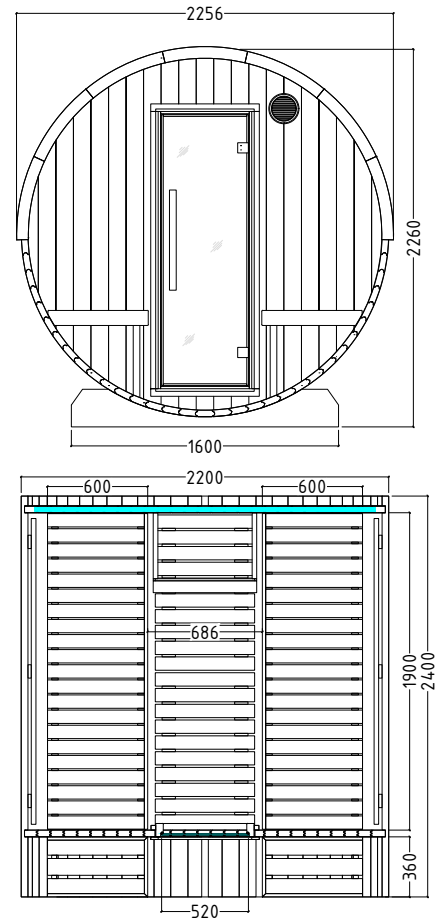

KUUSI PANORAMA / KUUSI VIEW

Grundriss

Kuusi 240

Installationsplan opt. Zubehör