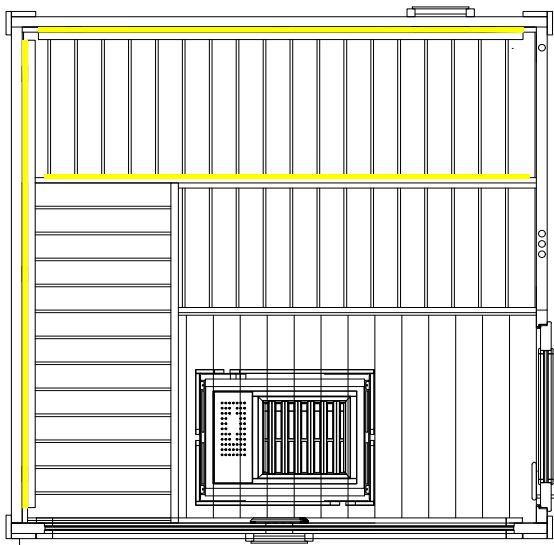

Details

Art.-Nr.	1-053-022
	SCALA-M
Dimensions [mm]	3440 x 3130 x 2720
Construction	Solide
Wall thickness [mm]	40
Type of wood outside	Spruce
Type of wood inside	Spruce
Type of wood interior	Lime
Interior fittings	Scala
Benches number (top / above)	2 / 1
Adjustable headboard on a bench	No
Door dimensions [mm]	706 x 1886 x 40
Door hinge left and right	No
Glass elements dimensions [mm]	1587 x 506 x 16
Infrared full spectrum heater [W]	No
Headrests number	2
Heater safety guard [mm]	620 x 780
Floor grid [mm]	-
Silicone cables for saunaheater 5x2,5mm ²	3 m
Silicone cables for saunalight 3x1,5mm ²	3 m
Persons	up to 5
Volume sauna [m ³]	7,7
Recommended heater power electro [kW]	9 - 10,5
Mirrored assembly option	Yes

left

Installation plan accessories

SCALA MEDIUM

HARVIA

Sauna & Spa

Let's sauna.

Ausstattung

- Mit Terrasse
- Blockbohlen aus 40 mm massiver Fichte mit 2-fach Nut
- Fußboden 19 mm Bodendielen
- Grundrahmen imprägniert
- Dachüberstand seitlich und hinten 300 mm, vorne 800 mm
- Versperbare Holztüre mit 16 mm Isolierglas außen
- Isolierglasfenster Fixverglasung
- Türe vom Vorraum in die Sauna aus 8 mm ESG Glas
- Inneneinrichtung aus Linde
- 2 Bänke 620 mm breit

Details

Art.-Nr.	1-053-022 SCALA-M
Abmessungen [mm]	3440 x 3130 x 2720
Bauweise	Massiv
Wandstärke [mm]	40
Holzart außen	Fichte
Holzart innen	Fichte
Holzart Inneneinrichtung	Linde
Inneneinrichtung	Scala
Bänke Anzahl (oben / unten)	2 / 1
Verstellbares Kopfteil bei einer Bank	Nein
Türe Abmessungen [mm]	706 x 1886 x 40
Türanschlag links und rechts	Nein
Glasfenster Abmessungen [mm]	1587 x 506 x 16
Infrarot-Vollspektrumstrahler [W]	Nein
Kopfstützen Anzahl	2
Ofenschutzgitter [mm]	620 x780
Bodenrost [mm]	-
Silikonkabel für Saunaofen 5x2,5mm ²	3 m
Silikonkabel für Saunalicht 3x1,5mm ²	3 m
Personen	bis 5
Volumen Sauna [m ³]	7,7
empf. Ofenleistung elektro [kW]	9 - 10,5
Gespiegelter Aufbau	Ja