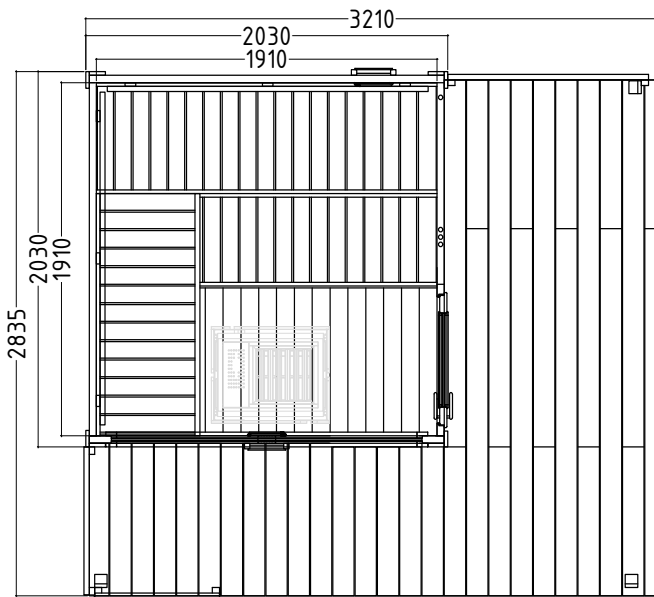

Details

Art.-Nr.	1-053-022
	SCALA-M
Dimensions [mm]	3440 x 3130 x 2720
Construction	Solide
Wall thickness [mm]	40
Type of wood outside	Spruce
Type of wood inside	Spruce
Type of wood interior	Lime
Interior fittings	Scala
Benches number (top / above)	2 / 1
Adjustable headboard on a bench	No
Door dimensions [mm]	706 x 1886 x 40
Door hinge left and right	No
Glass elements dimensions [mm]	1587 x 506 x 16
Infrared full spectrum heater [W]	No
Headrests number	2
Heater safety guard [mm]	620 x 780
Floor grid [mm]	-
Silicone cables for saunaheater 5x2,5mm ²	3 m
Silicone cables for saunalight 3x1,5mm ²	3 m
Persons	up to 5
Volume sauna [m ³]	7,7
Recommended heater power electro [kW]	9 - 10,5
Mirrored assembly option	Yes

left

Installation plan accessories

SCALA MEDIUM

HARVIA

Sauna & Spa

Let's sauna.

Ausstattung

- Mit Terrasse
- Blockbohlen aus 40 mm massiver Fichte mit 2-fach Nut
- Fußboden 19 mm Bodendielen
- Grundrahmen imprägniert
- Dachüberstand seitlich und hinten 300 mm, vorne 800 mm
- Versperbare Holztüre mit 16 mm Isolierglas außen
- Isolierglasfenster Fixverglasung
- Türe vom Vorraum in die Sauna aus 8 mm ESG Glas
- Inneneinrichtung aus Linde
- 2 Bänke 620 mm breit

Details

Art.-Nr.	1-053-022 SCALA-M
Abmessungen [mm]	3440 x 3130 x 2720
Bauweise	Massiv
Wandstärke [mm]	40
Holzart außen	Fichte
Holzart innen	Fichte
Holzart Inneneinrichtung	Linde
Inneneinrichtung	Scala
Bänke Anzahl (oben / unten)	2 / 1
Verstellbares Kopfteil bei einer Bank	Nein
Türe Abmessungen [mm]	706 x 1886 x 40
Türanschlag links und rechts	Nein
Glasfenster Abmessungen [mm]	1587 x 506 x 16
Infrarot-Vollspektrumstrahler [W]	Nein
Kopfstützen Anzahl	2
Ofenschutzgitter [mm]	620 x780
Bodenrost [mm]	-
Silikonkabel für Saunaofen 5x2,5mm ²	3 m
Silikonkabel für Saunalicht 3x1,5mm ²	3 m
Personen	bis 5
Volumen Sauna [m ³]	7,7
empf. Ofenleistung elektro [kW]	9 - 10,5
Gespiegelter Aufbau	Ja