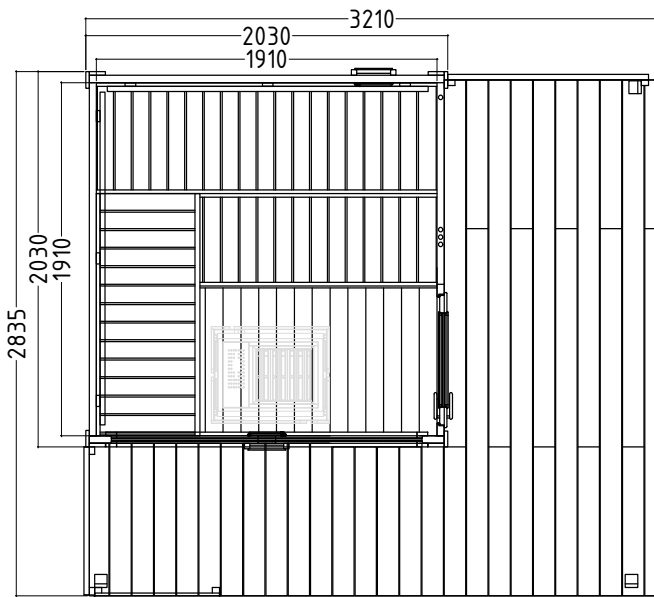

SCALA MEDIUM

HARVIA

Sauna & Spa

Let's sauna.

Grundriss

right