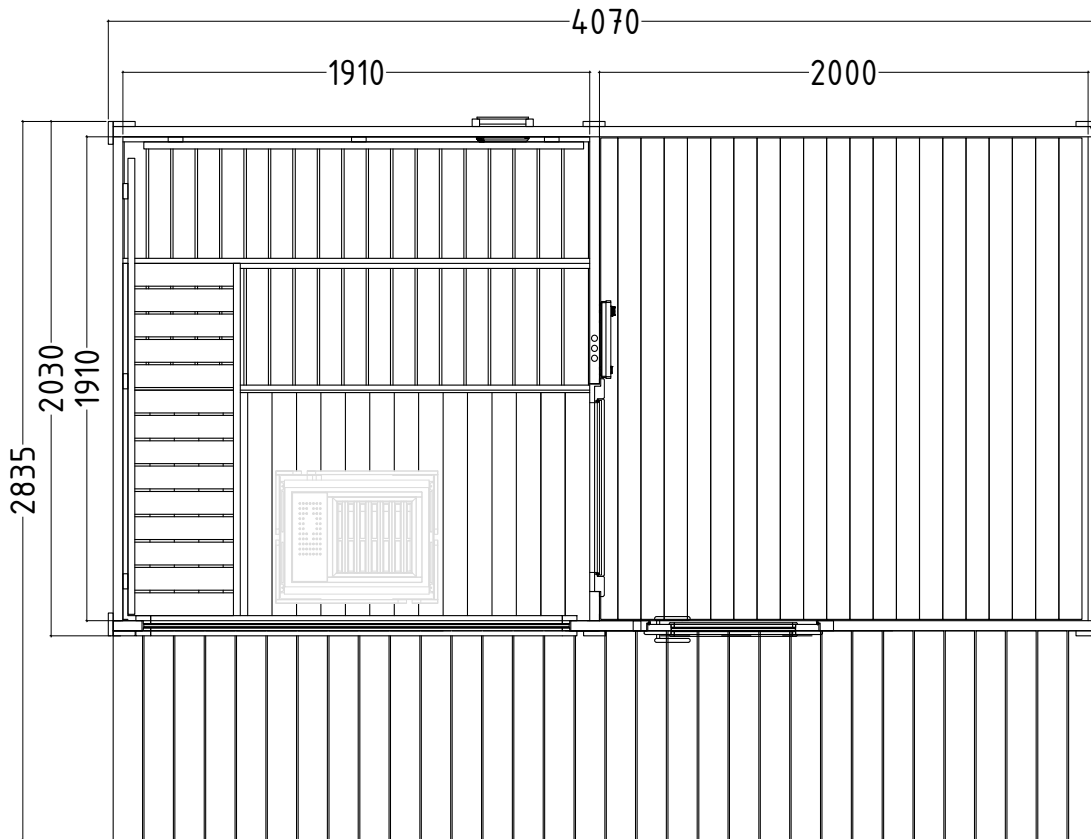

Details

Art.-Nr.	1-053-023
	SCALA-L
Dimensions [mm]	3590 x 3130 x 2720
Construction	Solide
Wall thickness [mm]	40
Type of wood outside	Spruce
Type of wood ininside	Spruce
Type of wood interior	Lime
Interior fittings	Scala
Benches number (top / above)	2 / 1
Adjustable headboard on a bench	No
Door dimensions [mm]	706 x 1886 x 40
Door hinge left and right	No
Glass elements dimensions [mm]	1587 x 506 x 16
Infrared full spectrum heater [W]	No
Headrests number	2
Heater safety guard [mm]	620 x 780
Floor grid [mm]	-
Silicone cables for Saunaheater 5x2,5mm ²	3 m
Silicone cables for saunalight 3x1,5mm ²	3 m
Persons	up to 5
Volume sauna [m ³]	7,7
Recommended heater power electro [kW]	9 - 10,5
Mirrored assembly option	No

SCALA LARGE

HARVIA

Sauna & Spa

Let's sauna.

Ausstattung

- Mit Terrasse und eigenem Vorraum
- Blockbohlen aus 40 mm massiver Fichte mit 2-fach Nut
- Fußboden 19 mm Bodendielen
- Grundrahmen imprägniert
- Dachüberstand seitlich und hinten 300 mm, vorne 800 mm
- Versperrbare Holztüre mit 16 mm Isolierglas außen
- Isolierglasfenster Fixverglasung
- Türe vom Vorraum in die Sauna aus 8 mm ESG Glas
- Inneneinrichtung aus Linde
- 2 Bänke 620 mm breit

Details

Art.-Nr.	1-053-023 SCALA-L
Abmessungen [mm]	3590 x 3130 x 2720
Bauweise	Massiv
Wandstärke [mm]	40
Holzart außen	Fichte
Holzart innen	Fichte
Holzart Inneneinrichtung	Linde
Inneneinrichtung	Scala
Bänke Anzahl (oben / unten)	2 / 1
Verstellbares Kopfteil bei einer Bank	Nein
Türe Abmessungen [mm]	706 x 1886 x 40
Türanschlag links und rechts	Nein
Glasfenster Abmessungen [mm]	1587 x 506 x 16
Infrarot-Vollspektrumstrahler [W]	Nein
Kopfstützen Anzahl	2
Ofenschutzgitter [mm]	620 x 780
Bodenrost [mm]	-
Silikonkabel für Saunaofen 5x2,5mm ²	3 m
Silikonkabel für Saunalicht 3x1,5mm ²	3 m
Personen	bis 5
Volumen Sauna [m ³]	7,7
empf. Ofenleistung elektro [kW]	9 - 10,5
Gespigelter Aufbau	Nein

Zubehör

LED-Set
LED-SC-L

SCALA LARGE

HARVIA

Sauna & Spa

Let's sauna.

Grundriss

Installationsplan Zubehör