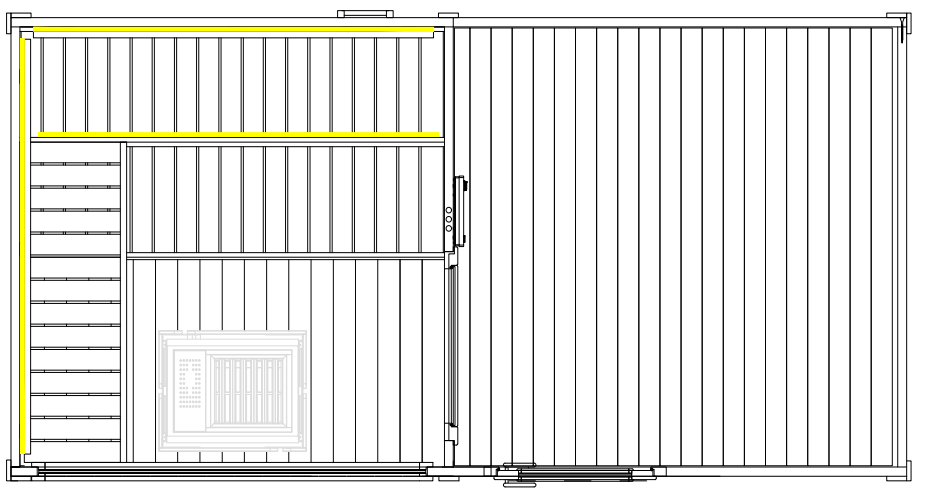

Details

Art.-Nr.	1-053-023
	SCALA-L
Dimensions [mm]	3590 x 3130 x 2720
Construction	Solide
Wall thickness [mm]	40
Type of wood outside	Spruce
Type of wood ininside	Spruce
Type of wood interior	Lime
Interior fittings	Scala
Benches number (top / above)	2 / 1
Adjustable headboard on a bench	No
Door dimensions [mm]	706 x 1886 x 40
Door hinge left and right	No
Glass elements dimensions [mm]	1587 x 506 x 16
Infrared full spectrum heater [W]	No
Headrests number	2
Heater safety guard [mm]	620 x 780
Floor grid [mm]	-
Silicone cables for Saunaheater 5x2,5mm ²	3 m
Silicone cables for saunalight 3x1,5mm ²	3 m
Persons	up to 5
Volume sauna [m ³]	7,7
Recommended heater power electro [kW]	9 - 10,5
Mirrored assembly option	No

SCALA LARGE

HARVIA

Sauna & Spa

Let's sauna.

Ausstattung

- Mit Terrasse und eigenem Vorraum
- Blockbohlen aus 40 mm massiver Fichte mit 2-fach Nut
- Fußboden 19 mm Bodendielen
- Grundrahmen imprägniert
- Dachüberstand seitlich und hinten 300 mm, vorne 800 mm
- Versperrbare Holztüre mit 16 mm Isolierglas außen
- Isolierglasfenster Fixverglasung
- Türe vom Vorraum in die Sauna aus 8 mm ESG Glas
- Inneneinrichtung aus Linde
- 2 Bänke 620 mm breit

Details

Art.-Nr.	1-053-023 SCALA-L
Abmessungen [mm]	3590 x 3130 x 2720
Bauweise	Massiv
Wandstärke [mm]	40
Holzart außen	Fichte
Holzart innen	Fichte
Holzart Inneneinrichtung	Linde
Inneneinrichtung	Scala
Bänke Anzahl (oben / unten)	2 / 1
Verstellbares Kopfteil bei einer Bank	Nein
Türe Abmessungen [mm]	706 x 1886 x 40
Türanschlag links und rechts	Nein
Glasfenster Abmessungen [mm]	1587 x 506 x 16
Infrarot-Vollspektrumstrahler [W]	Nein
Kopfstützen Anzahl	2
Ofenschutzgitter [mm]	620 x 780
Bodenrost [mm]	-
Silikonkabel für Saunaofen 5x2,5mm ²	3 m
Silikonkabel für Saunalicht 3x1,5mm ²	3 m
Personen	bis 5
Volumen Sauna [m ³]	7,7
empf. Ofenleistung elektro [kW]	9 - 10,5
Gespigelter Aufbau	Nein