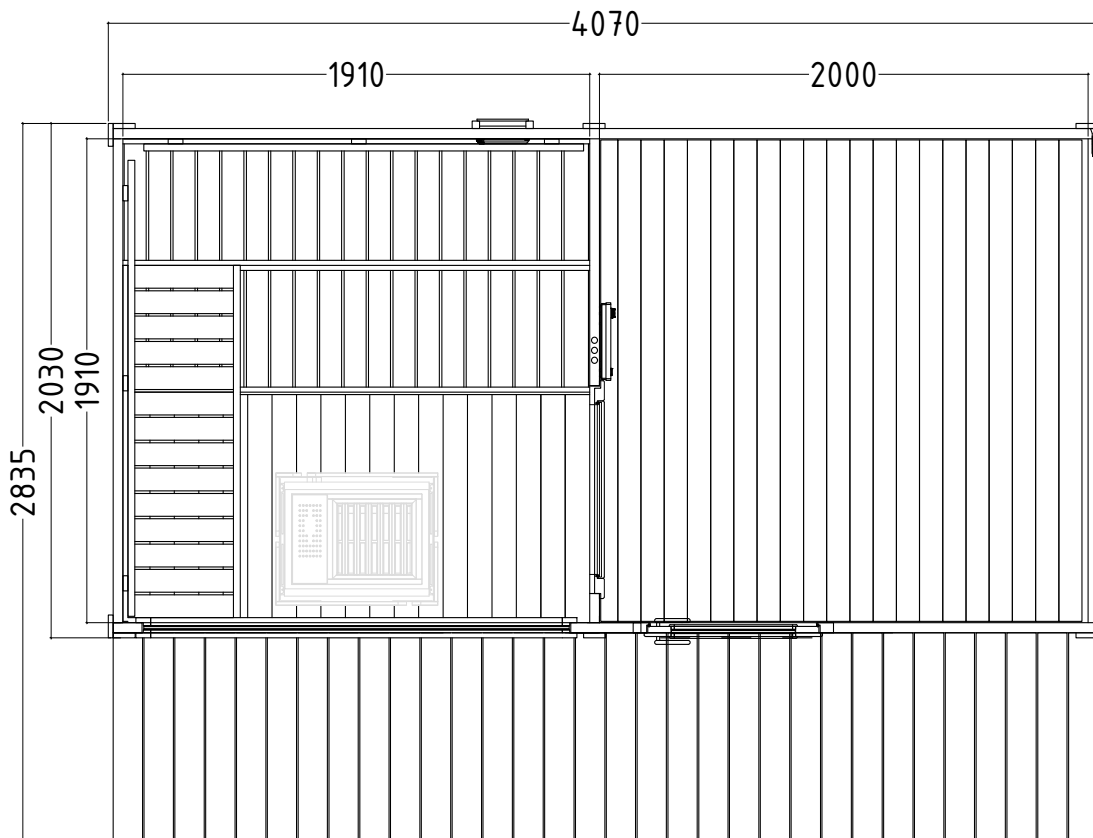

SCALA LARGE

HARVIA

Sauna & Spa

Let's sauna.

Floor plan