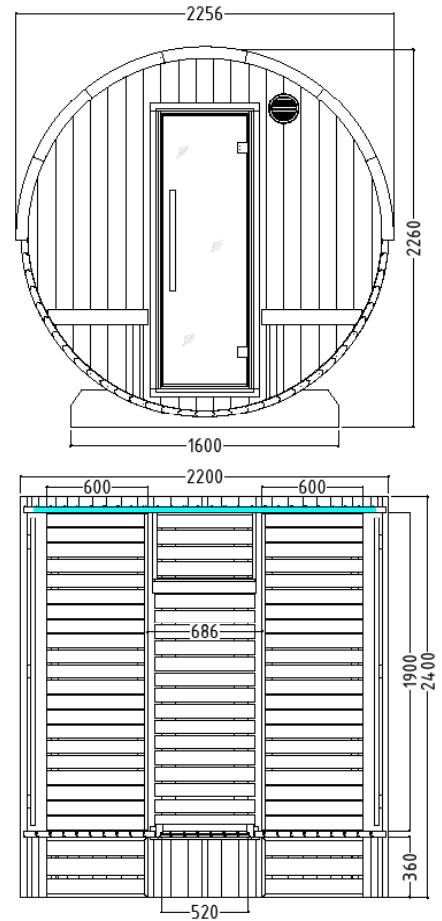

## Description

- Barrel sauna made of spruce, staves 40mm
- Interior made of lime wood
- 2 benches 600mm
- 2 backrests
- LED strip whitelight, dimmable, 760mm
- Incl. roof covering - black bitumen roof shingle
- Feet made of impregnated wood
- Heater protection grille
- 2-part floor grid
- Suitable for electric and wood-fired heaters
- Door made of 8mm single pane safety glass

## Details

Art.-Nr.	1-053-426 KUUSI-180	1-053-427 KUUSI-220	1-053-428 KUUSI-240-C
Dimensions [cm]	Ø220 x 180	Ø220 x 220	Ø220 x 240
Wall thickness [mm]	40	40	40
Type of wood	Spruce	Spruce	Spruce
Interior fittings	Lime	Lime	Lime
Door dimensions [mm]	520 x 1620 x 80	520 x 1620 x 80	520 x 1620 x 80
Door hinge left and right	No	No	No
Glass elements dimensions [mm]	No	No	No
Heater safety guard [mm]	570 x 390	570 x 390	570 x 390
Floor grid [mm]	1590 x 595	1970 x 595	1875 x 595
Room length	160	200	190
Volume [m <sup>3</sup> ]	5,6	7	6,5
Terrace (Canopy)	No	No	Yes
Persons	up to 4	up to 6	up to 6
Recommended Heater power electro [kW]	6 - 8	7 - 9	7 - 9

## Details

Art.-Nr.	1-053-426	1-053-427	1-053-428
	KUUSI-180	KUUSI-220	KUUSI-240-C
Abmessungen [cm]	Ø220 x 180	Ø220 x 220	Ø220 x 240
Wandstärke [mm]	40	40	40
Holzart	Fichte	Fichte	Fichte
Holzart Inneneinrichtung	Linde	Linde	Linde
Türe Abmessungen [mm]	520 x 1620 x 80	520 x 1620 x 80	520 x 1620 x 80
Türanschlag links und rechts	Nein	Nein	Nein
Glaselemente Abmessungen [mm]	Nein	Nein	Nein
Ofenschutzgitter Innenmaße [mm]	570 x 390	570 x 390	570 x 390
Bodenrost [mm]	1590 x 595	1970 x 595	1875 x 595
Raumlänge	160	200	190
Volumen [m <sup>3</sup> ]	5,6	7	6,5
Terrasse (Canopy)	nein	nein	ja
Personen	bis zu 4	bis zu 6	bis zu 6
Empf. Ofenleistung elektro [kW]	6 - 8	7 - 9	7 - 9

## Grundriss

Kuusi 180

Kuusi 220

Kuusi 240