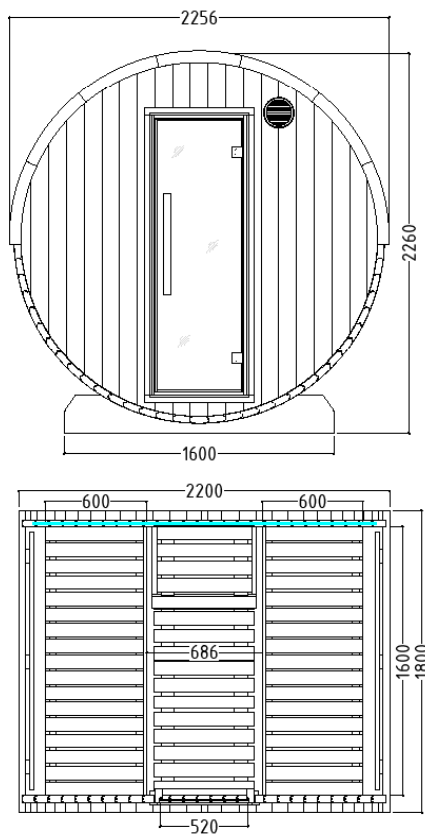

KUUSI

HARVIA

Sauna & Spa

Let's sauna.

Floor plan

Kuusi 180