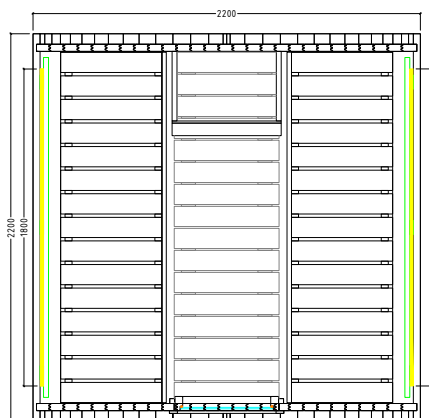

Grundriss

Installationsplan opt. Zubehör

Kuusi 220