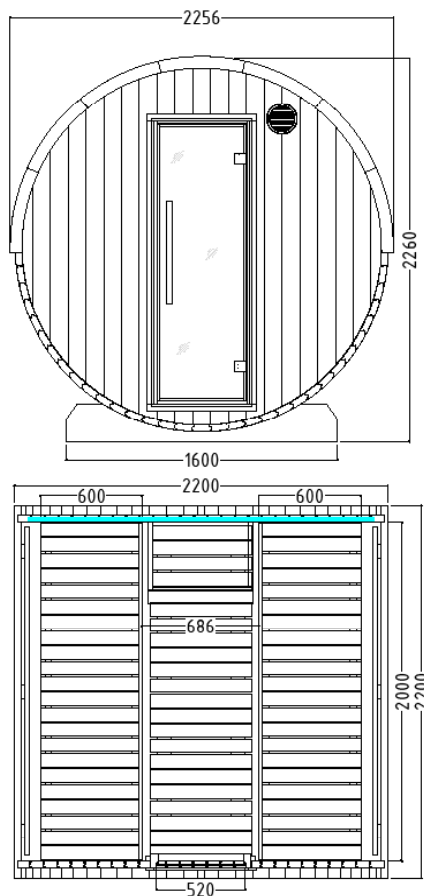

## Description

- Barrel sauna made of spruce, staves 40mm
- Interior made of lime wood
- 2 benches 600mm
- 2 backrests
- LED strip whitelight, dimmable, 760mm
- Incl. roof covering - black bitumen roof shingle
- Feet made of impregnated wood
- Heater protection grille
- 2-part floor grid
- Suitable for electric and wood-fired heaters
- Door made of 8mm single pane safety glass

## Details

Art.-Nr.	1-053-426 KUUSI-180	1-053-427 KUUSI-220	1-053-428 KUUSI-240-C
Dimensions [cm]	Ø220 x 180	Ø220 x 220	Ø220 x 240
Wall thickness [mm]	40	40	40
Type of wood	Spruce	Spruce	Spruce
Interior fittings	Lime	Lime	Lime
Door dimensions [mm]	520 x 1620 x 80	520 x 1620 x 80	520 x 1620 x 80
Door hinge left and right	No	No	No
Glass elements dimensions [mm]	No	No	No
Heater safety guard [mm]	570 x 390	570 x 390	570 x 390
Floor grid [mm]	1590 x 595	1970 x 595	1875 x 595
Room length	160	200	190
Volume [m <sup>3</sup> ]	5,6	7	6,5
Terrace (Canopy)	No	No	Yes
Persons	up to 4	up to 6	up to 6
Recommended Heater power electro [kW]	6 - 8	7 - 9	7 - 9

## Floor plan

Kuusi 180

Kuusi 220

Kuusi 240

## Details

Art.-Nr.	1-053-426	1-053-427	1-053-428
	KUUSI-180	KUUSI-220	KUUSI-240-C
Abmessungen [cm]	Ø220 x 180	Ø220 x 220	Ø220 x 240
Wandstärke [mm]	40	40	40
Holzart	Fichte	Fichte	Fichte
Holzart Inneneinrichtung	Linde	Linde	Linde
Türe Abmessungen [mm]	520 x 1620 x 80	520 x 1620 x 80	520 x 1620 x 80
Türanschlag links und rechts	Nein	Nein	Nein
Glaselemente Abmessungen [mm]	Nein	Nein	Nein
Ofenschutzgitter Innenmaße [mm]	570 x 390	570 x 390	570 x 390
Bodenrost [mm]	1590 x 595	1970 x 595	1875 x 595
Raumlänge	160	200	190
Volumen [m <sup>3</sup> ]	5,6	7	6,5
Terrasse (Canopy)	nein	nein	ja
Personen	bis zu 4	bis zu 6	bis zu 6
Empf. Ofenleistung elektro [kW]	6 - 8	7 - 9	7 - 9