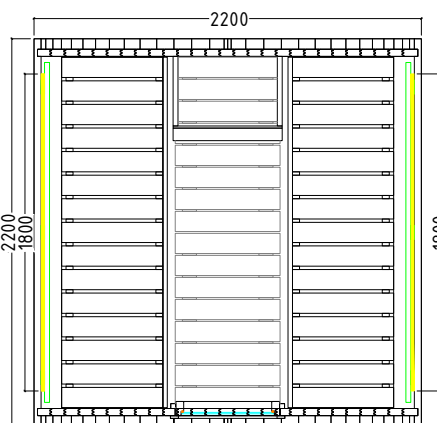

KUUSI

HARVIA

Sauna & Spa

Let's sauna.

Floor plan

Installation plan opt. accessories

Kuusi 220