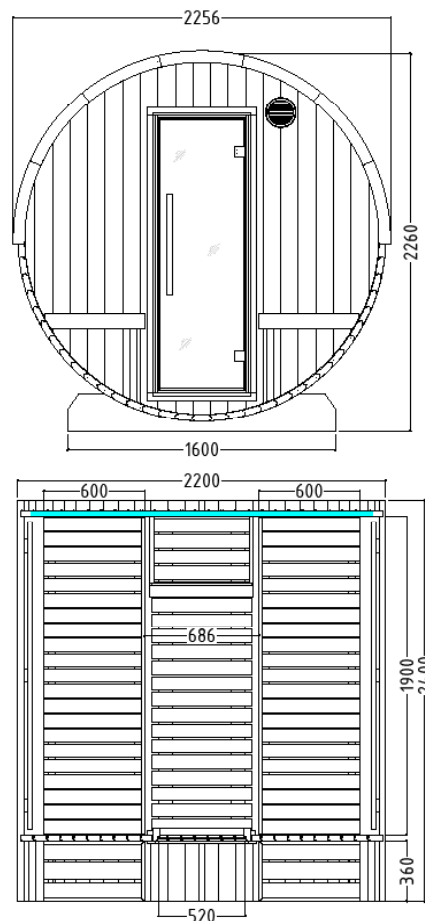

## Description

- Barrel sauna made of spruce, staves 40mm
- Interior made of lime wood
- 2 benches 600mm
- 2 backrests
- LED strip whitelight, dimmable, 760mm
- Incl. roof covering - black bitumen roof shingle
- Feet made of impregnated wood
- Heater protection grille
- 2-part floor grid
- Suitable for electric and wood-fired heaters
- Door made of 8mm single pane safety glass

## Details

Art.-Nr.	1-053-426 KUUSI-180	1-053-427 KUUSI-220	1-053-428 KUUSI-240-C
Dimensions [cm]	Ø220 x 180	Ø220 x 220	Ø220 x 240
Wall thickness [mm]	40	40	40
Type of wood	Spruce	Spruce	Spruce
Interior fittings	Lime	Lime	Lime
Door dimensions [mm]	520 x 1620 x 80	520 x 1620 x 80	520 x 1620 x 80
Door hinge left and right	No	No	No
Glass elements dimensions [mm]	No	No	No
Heater safety guard [mm]	570 x 390	570 x 390	570 x 390
Floor grid [mm]	1590 x 595	1970 x 595	1875 x 595
Room length	160	200	190
Volume [m <sup>3</sup> ]	5,6	7	6,5
Terrace (Canopy)	No	No	Yes
Persons	up to 4	up to 6	up to 6
Recommended Heater power electro [kW]	6 - 8	7 - 9	7 - 9

## Floor plan

Kuusi 180

Kuusi 220

Kuusi 240

## Details

Art.-Nr.	1-053-426	1-053-427	1-053-428
	KUUSI-180	KUUSI-220	KUUSI-240-C
Abmessungen [cm]	Ø220 x 180	Ø220 x 220	Ø220 x 240
Wandstärke [mm]	40	40	40
Holzart	Fichte	Fichte	Fichte
Holzart Inneneinrichtung	Linde	Linde	Linde
Türe Abmessungen [mm]	520 x 1620 x 80	520 x 1620 x 80	520 x 1620 x 80
Türanschlag links und rechts	Nein	Nein	Nein
Glaselemente Abmessungen [mm]	Nein	Nein	Nein
Ofenschutzgitter Innenmaße [mm]	570 x 390	570 x 390	570 x 390
Bodenrost [mm]	1590 x 595	1970 x 595	1875 x 595
Raumlänge	160	200	190
Volumen [m <sup>3</sup> ]	5,6	7	6,5
Terrasse (Canopy)	nein	nein	ja
Personen	bis zu 4	bis zu 6	bis zu 6
Empf. Ofenleistung elektro [kW]	6 - 8	7 - 9	7 - 9