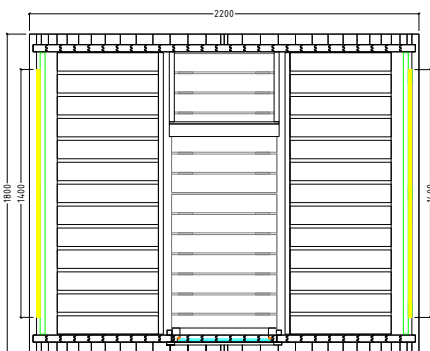

Installationsplan opt. Zubehör

Kuusi 180