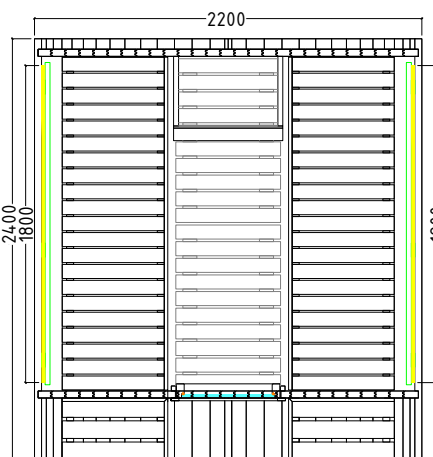

## Details

Art.-Nr.	1-053-426 KUUSI-180	1-053-427 KUUSI-220	1-053-428 KUUSI-240-C
Dimensions [cm]	Ø220 x 180	Ø220 x 220	Ø220 x 240
Wall thickness [mm]	40	40	40
Type of wood	Spruce	Spruce	Spruce
Interior fittings	Lime	Lime	Lime
Door dimensions [mm]	520 x 1620 x 80	520 x 1620 x 80	520 x 1620 x 80
Door hinge left and right	No	No	No
Glass elements dimensions [mm]	No	No	No
Heater safety guard [mm]	570 x 390	570 x 390	570 x 390
Floor grid [mm]	1590 x 595	1970 x 595	1875 x 595
Room length	160	200	190
Volume [m <sup>3</sup> ]	5,6	7	6,5
Terrace (Canopy)	No	No	Yes
Persons	up to 4	up to 6	up to 6
Recommended Heater power electro [kW]	6 - 8	7 - 9	7 - 9

## Ausstattung

- Fassauna aus Fichte, Dauben 40mm
- Inneneinrichtung aus Linde
- 2 Bänke 600mm
- 2 Rückenlehnen
- LED Leiste weisslicht, dimmbar, 760mm
- Inkl. Dacheindeckung – Bitumen-Dachschindel schwarz
- Standfüße aus impregnierten Holz
- Ofenschutzgitter
- Bodenrost 2-teilig
- Geeignet für elektrischen und holzbefeuerten Ofen
- Tür aus 8mm ESG Glas

## Details

Art.-Nr.	1-053-426	1-053-427	1-053-428
	KUUSI-180	KUUSI-220	KUUSI-240-C
Abmessungen [cm]	Ø220 x 180	Ø220 x 220	Ø220 x 240
Wandstärke [mm]	40	40	40
Holzart	Fichte	Fichte	Fichte
Holzart Inneneinrichtung	Linde	Linde	Linde
Türe Abmessungen [mm]	520 x 1620 x 80	520 x 1620 x 80	520 x 1620 x 80
Türanschlag links und rechts	Nein	Nein	Nein
Glaselemente Abmessungen [mm]	Nein	Nein	Nein
Ofenschutzgitter Innenmaße [mm]	570 x 390	570 x 390	570 x 390
Bodenrost [mm]	1590 x 595	1970 x 595	1875 x 595
Raumlänge	160	200	190
Volumen [m <sup>3</sup> ]	5,6	7	6,5
Terrasse (Canopy)	nein	nein	ja
Personen	bis zu 4	bis zu 6	bis zu 6
Empf. Ofenleistung elektro [kW]	6 - 8	7 - 9	7 - 9