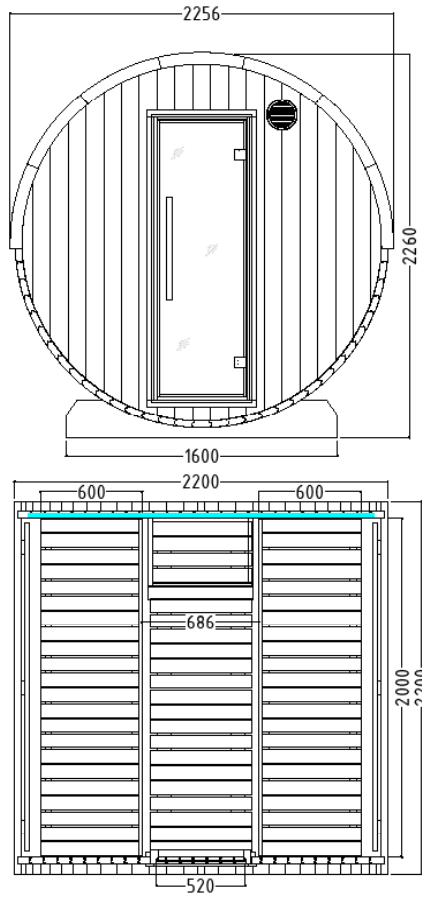

Grundriss

Kuusi 220

Installationsplan opt. Zubehör