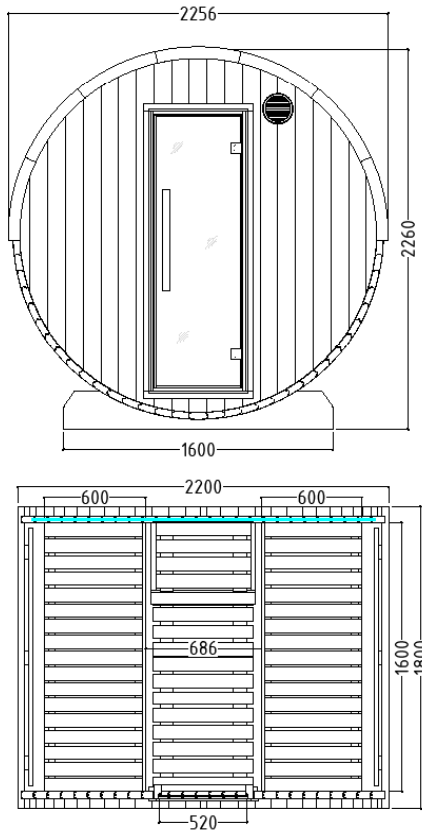

Grundriss

Kuusi 180