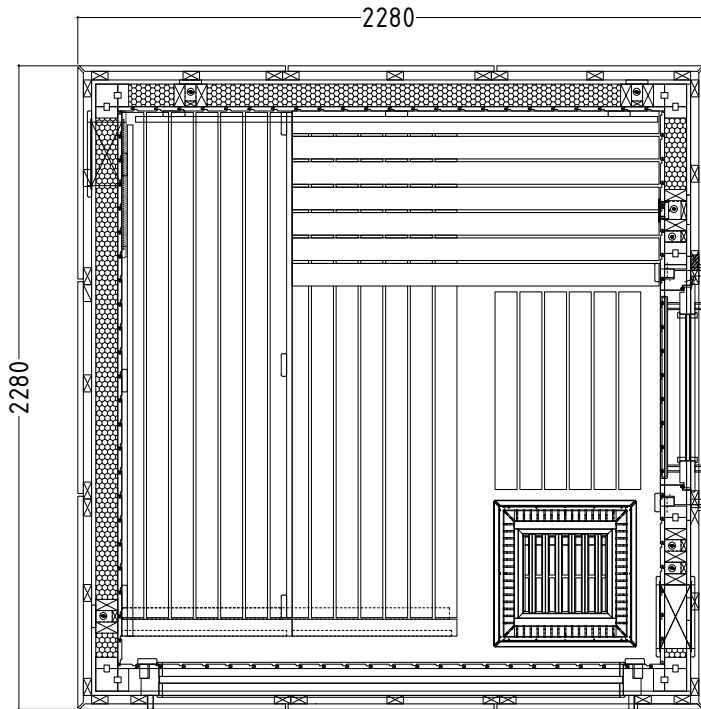

Sauna & Spa

Let's sauna.

Ausstattung

- Elementkabine - Wandstärke 160 mm mit Dekor, 110 mm ohne Dekor (Isolierung 80 mm)
- Alpina Rhombusdekor außen 50 mm in Fichte - Farbe wählbar und ohne Dekor wählbar
- Innenwände in Fichte 15mm Nut und Feder
- Fußboden 19 mm Bodendielen
- Grundrahmen imprägniert
- Versperrbare Holztüre mit Isolierglas
- 1 Isolierglasfenster Fixverglasung (1686 x 1666 mm)
- Inneneinrichtung aus Linde
- 3 Bänke 620 mm breit
- 2 Rückenlehnen
- Banksichtblende
- Lampe mit Lampenschutz ohne Leuchtmittel

Details

*) dunkelgrau: 5078 Kataja

**) hellgrau: 5081 Kaste

Zubehör

LED-Set

LED-ALP1 (Kabine)

Art.-Nr.	1-053-677	1-053-678	1-053-679	1-053-680	1-053-681	1-053-682
	ALP-M-V-DGR	ALP-M-V-DCL	ALP-M-V-BGR	ALP-M-V-BCL	ALP-M-V-ZGR	ALP-M-V-ZCL
Abmessungen [mm]	2280 x 2280 x 2630		2280 x 2280 x 2630		2280 x 2280 x 2630	
Bauweise	Element		Element		Element	
Wandstärke [mm]	110 / 160		110 / 160		110	
Holzart außen, Dekor	Fichte dunkelgrau *)		Fichte hellgrau **)		ohne Dekor	
Holzart innen, Nut-Feder	Fichte		Fichte		Fichte	
Holzart Inneneinrichtung	Linde		Linde		Linde	
Inneneinrichtung	Prestige		Prestige		Prestige	
Bänke Anzahl (oben / unten)	2/1		2/1		2/1	
Verstellbares Kopfteil bei einer Bank	Nein		Nein		Nein	
Farbe Glaselemente	grau	klar	grau	klar	grau	klar
Infrarot-Vollspektrumstrahler [W]	Nein		Nein		Nein	
Kopfstützen Anzahl	2		2		2	
Ofenschutzgitter [mm]	Nein		Nein		Nein	
Bodenrost [mm]	700 x 530		700 x 530		700 x 530	
Silikonkabel für Saunaofen 5x2,5mm ²	6 m		6m		6m	
Silikonkabel für Saunalicht 3x1,5mm ²	4 m		4 m		4 m	
Personen	bis 5		bis 5		bis 5	
Volumen [m ³]	7,9		7,9		7,9	
Empf. Ofenleistung [kW]	9 - 10,5		9 - 10,5		9 - 10,5	
Gespiegelter Aufbau	Nein		Nein		Nein	

ALPINA MEDIUM VIEW

HARVIA

Sauna & Spa

Let's sauna.

Grundriss

Installationsplan Zubehör