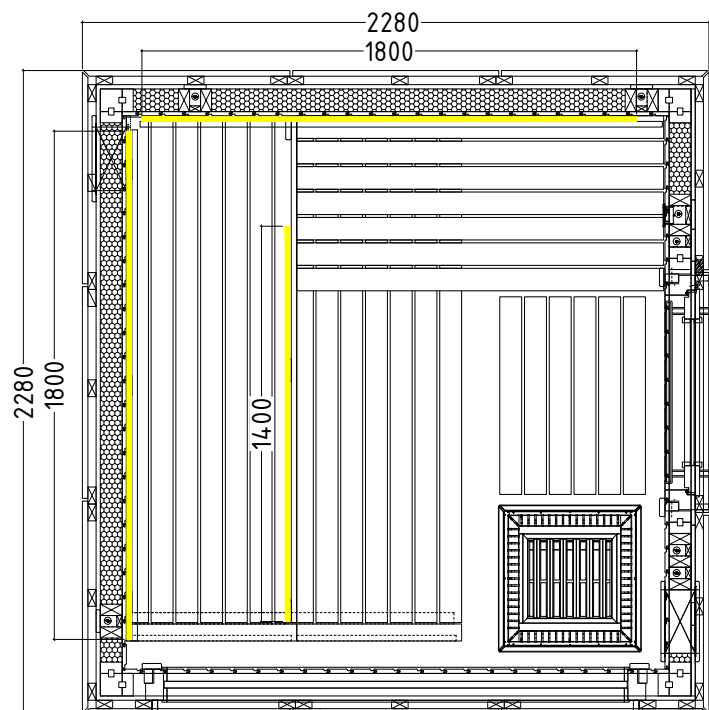

ALPINA MEDIUM VIEW

HARVIA

Sauna & Spa

Let's sauna.

Floor plan

Installation plan accessories

ALPINA MEDIUM VIEW

HARVIA

Details

*) dunkelgrau: 5078 Kataja

**) hellgrau: 5081 Kaste

Zubehör

LED-Set

LED-ALP1 (Kabine)

Art.-Nr.	1-053-677	1-053-678	1-053-679	1-053-680	1-053-681	1-053-682
	ALP-M-V-DGR	ALP-M-V-DCL	ALP-M-V-BGR	ALP-M-V-BCL	ALP-M-V-ZGR	ALP-M-V-ZCL
Abmessungen [mm]	2280 x 2280 x 2630		2280 x 2280 x 2630		2280 x 2280 x 2630	
Bauweise	Element		Element		Element	
Wandstärke [mm]	110 / 160		110 / 160		110	
Holzart außen, Dekor	Fichte dunkelgrau *)		Fichte hellgrau **)		ohne Dekor	
Holzart innen, Nut-Feder	Fichte		Fichte		Fichte	
Holzart Inneneinrichtung	Linde		Linde		Linde	
Inneneinrichtung	Prestige		Prestige		Prestige	
Bänke Anzahl (oben / unten)	2/1		2/1		2/1	
Verstellbares Kopfteil bei einer Bank	Nein		Nein		Nein	
Farbe Glaselemente	grau	klar	grau	klar	grau	klar
Infrarot-Vollspektrumstrahler [W]	Nein		Nein		Nein	
Kopfstützen Anzahl	2		2		2	
Ofenschutzgitter [mm]	Nein		Nein		Nein	
Bodenrost [mm]	700 x 530		700 x 530		700 x 530	
Silikonkabel für Saunaofen 5x2,5mm ²	6 m		6m		6m	
Silikonkabel für Saunalicht 3x1,5mm ²	4 m		4 m		4 m	
Personen	bis 5		bis 5		bis 5	
Volumen [m ³]	7,9		7,9		7,9	
Empf. Ofenleistung [kW]	9 - 10,5		9 - 10,5		9 - 10,5	
Gespiegelter Aufbau	Nein		Nein		Nein	