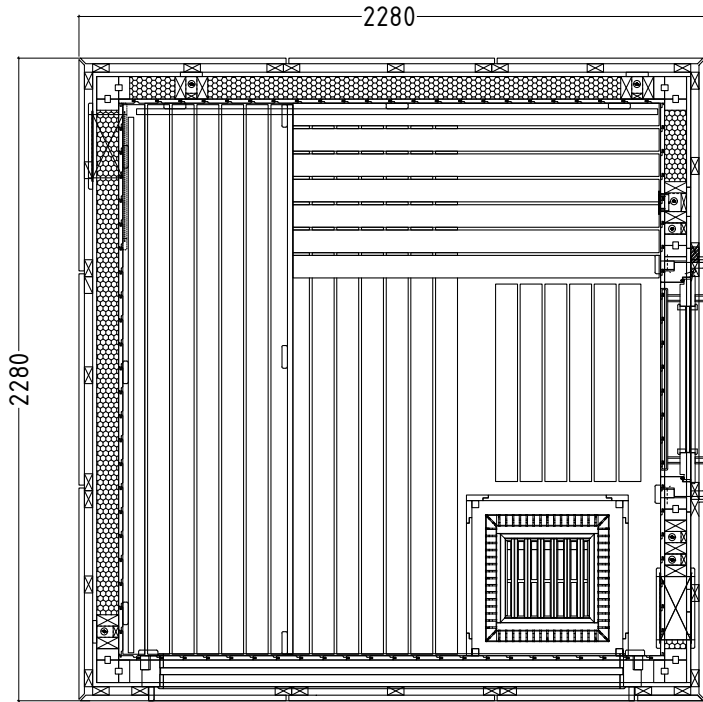

ALPINA MEDIUM PANORAMA

HARVIA

Sauna & Spa

Let's sauna.

Grundriss