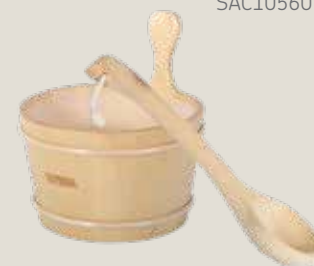

Il set di accessori per sauna Harvia include un secchio e un mestolo in acciaio inossidabile e un termoisgrometro di facile lettura. Il set di accessori per sauna Harvia si abbina perfettamente alla tua sauna e aggiunge il tocco finale all'elegante design degli interni. L'acciaio inossidabile resiste particolarmente bene ai cambi di umidità e temperatura ed è, pertanto, un materiale di lunga durata, adatto ad un uso intensivo. Le maniglie sono in legno non riscaldante, piacevole da impugnare. Il set sauna Harvia è un'ottima idea per un regalo di qualità.

SAC10111

Set di secchio e mestolo neri

Il design accattivante del set di secchio e mestolo Harvia completerà i moderni interni della sauna. Il volume del secchio è di 4 litri.

SA009

Set di secchio e mestolo Click

Il design del set di accessori Harvia Click si adatta anche alle saune moderne. L'elegante nero si abbina perfettamente a superfici decorative sia opache che lucide. Il set include un secchio per l'acqua e un mestolo, realizzati in Finlandia utilizzando plastica riciclata. L'impugnatura ergonomica dei prodotti Harvia Click li rende facili da maneggiare. Il mestolo della sauna può anche essere posizionato sopra il manico del secchio per riporlo comodamente. Realizzato in plastica, è leggero da maneggiare e trasportare.

SAC10107

SAC10560

SA10003

SAC10640

Secchio

I secchi e i cestelli di legno Harvia (4/7 l) sono di ottima qualità. La parte interna in plastica garantisce una maggiore durata del prodotto e ne facilita la pulizia.