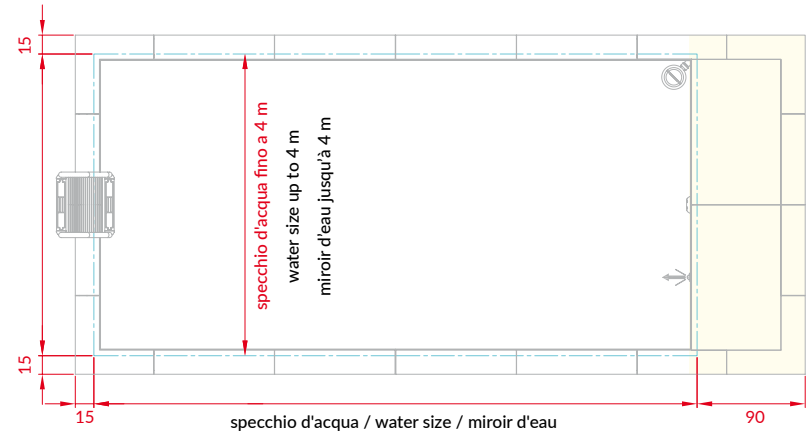

## DIVA LTI - CARATTERISTICHE

characteristics | caractéristiques

Vano tecnico a bordo vasca per piscine Dolcevita Diva con larghezza specchio d'acqua 2,5 - 3 - 4 m.

Technical compartment by the pool for Dolcevita Diva with water size width 2,5 - 3 - 4 m

Compartment technique au bord du bassin pour piscines Dolcevita Diva avec largeur du miroir d'eau 2,5 - 3 - 4 m