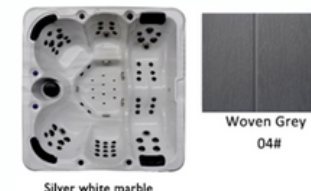

COLORI

- Interno: Bianco argento
- Esterno: Nero
- Copertura: Grigio

CARATTERISTICHE

- 2000x2000x830 mm
- 5 posti (2 sdraio + 3 sedute)
- 72 getti

DOTAZIONI

- Copertura isotermitica
- Massaggio a bolle d'aria
- Amplificatore Bluetooth con altoparlanti
- Fontane illuminate a LED
- Portabicchieri illuminati LED
- Cascata illuminata a LED
- 16 LED perimetrali

12